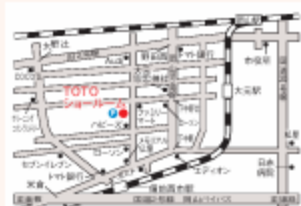

岡山ショールーム

〒700-0973
岡山市北区下中野702-101