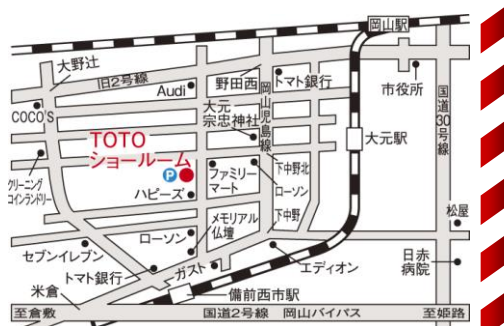

岡山県限定

TOTOリモデルクラブ店向け

春のキッチン・バス祭り

日時 **2/10(土) ~ 18(日)**

AM10:00~PM5:00

会場 **TOTO岡山ショールーム**

TEL 0120-43-1010

岡山市北区下中野702-101

ご予約はこちら