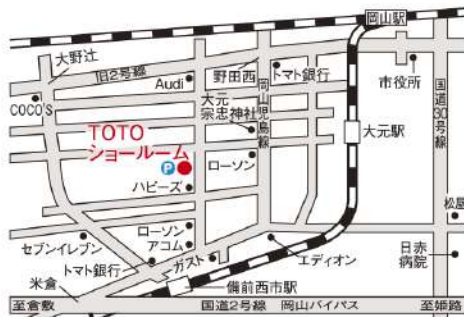

岡山県限定

TOTOリモデルクラブ店向け

# 秋のキッチン・バス祭り

**日時** 9/2(土)~10(日)

AM10:00~PM5:00 ※休館日:毎週水曜日

**会場** TOTO岡山ショールーム

TEL 0120-43-1010

岡山市北区下中野702-101